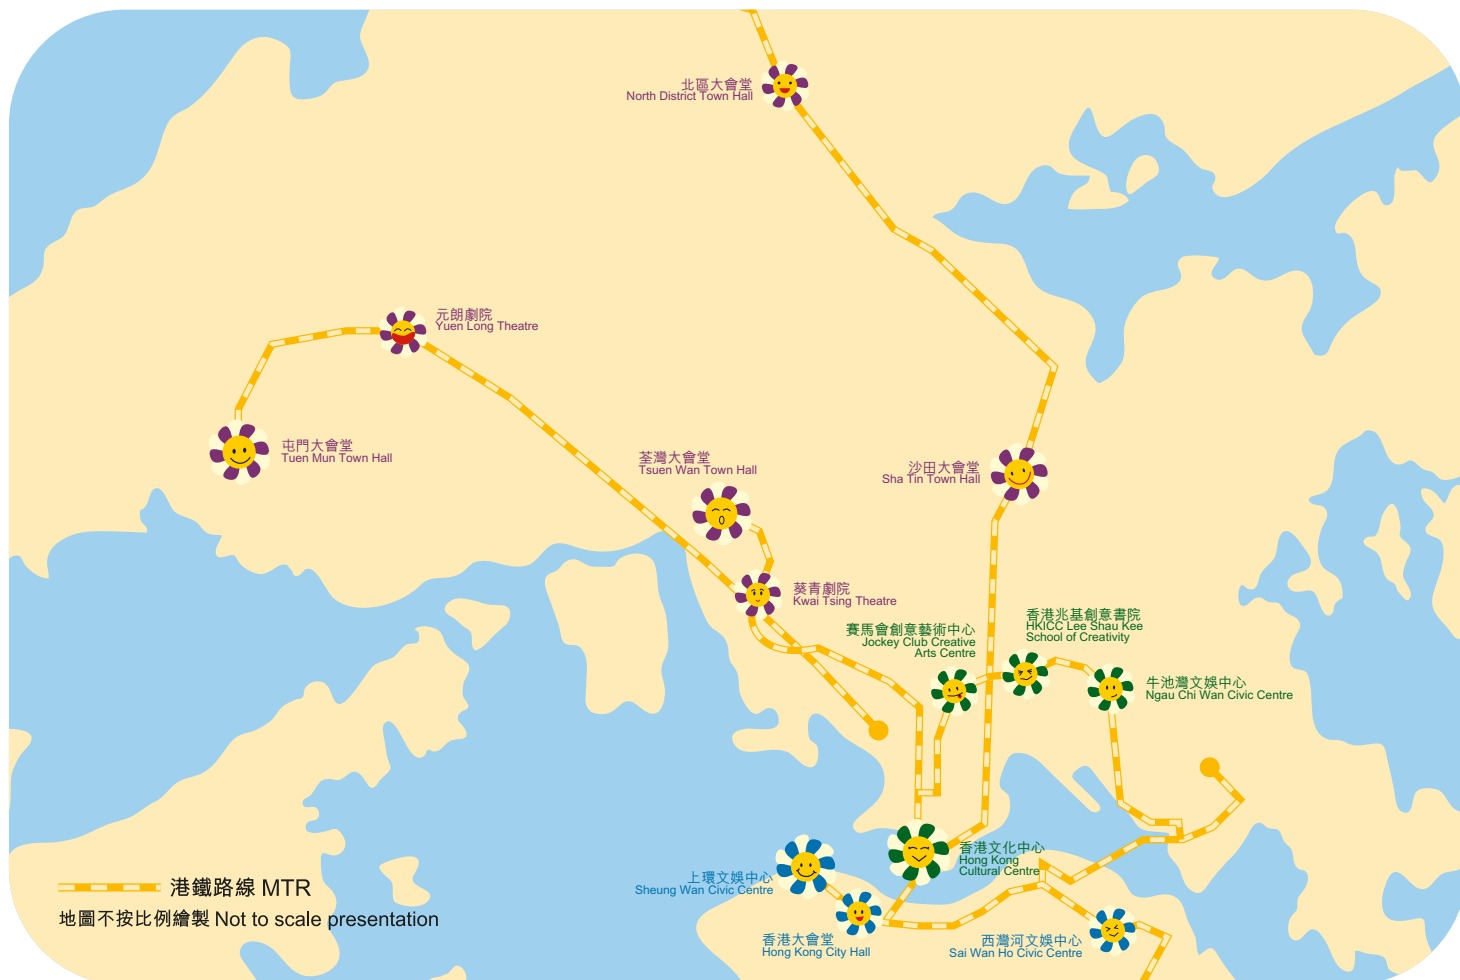

表演場地 Performing Venues

場地地址及查詢 Venue Addresses and Enquiries

香港大會堂 Hong Kong City Hall 香港中環愛丁堡廣場5號 5 Edinburgh Place, Central, Hong Kong (鄰近中環及香港港鐵站 Near Central and Hong Kong MTR Station)	☎ 2921 2840	沙田大會堂 Sha Tin Town Hall 新界沙田源禾路1號 1 Yuen Wo Road, Sha Tin, N.T. (鄰近沙田港鐵站 Near Sha Tin MTR Station)	☎ 2694 2509
上環文娛中心 Sheung Wan Civic Centre 香港皇后大道中345號上環市政大廈5樓 5/F, Sheung Wan Municipal Services Building, 345 Queen's Road Central, Hong Kong. (鄰近上環港鐵站 Near Sheung Wan MTR Station)	☎ 2853 2689	葵青劇院 Kwai Tsing Theatre 新界葵涌興寧路12號 12 Hing Ning Road, Kwai Chung, N.T. (鄰近葵芳港鐵站 Near Kwai Fong MTR Station)	☎ 2408 0128
西灣河文娛中心 Sai Wan Ho Civic Centre 香港筲箕灣道111號地下 G/F, 111 Shau Kei Wan Road, Hong Kong (鄰近西灣河港鐵站 Near Sai Wan Ho MTR Station)	☎ 3184 5760	荃灣大會堂 Tsuen Wan Town Hall 新界荃灣大道72號 72 Tai Ho Road, Tsuen Wan, N.T. (鄰近荃灣及荃灣西港鐵站·步行約10分鐘內 Within 10-min walk from Tsuen Wan and Tseun Wan West MTR Station)	☎ 2414 0144
香港文化中心 Hong Kong Cultural Centre 九龍尖沙咀梳士巴利道10號 10 Salisbury Road, Tsim Sha Tsui, Kowloon (鄰近尖沙咀及尖東港鐵站 Near Tsim Sha Tsui and East Tsim Sha Tsui MTR Station)	☎ 2734 2009	屯門大會堂 Tuen Mun Town Hall 新界屯門屯喜路3號 3 Tuen Hi Road, Tuen Mun, N.T. (鄰近屯門港鐵站 Near Tuen Mun MTR Station)	☎ 2450 4202
牛池灣文娛中心 Ngau Chi Wan Civic Centre 九龍清水灣道11號牛池灣市政大廈2樓及3樓 2/F & 3/F, Ngau Chi Wan Municipal Services Building, 11 Clear Water Bay Road, Kowloon (鄰近彩虹港鐵站 Near Choi Hung MTR Station)	☎ 2325 1970	元朗劇院 Yuen Long Theatre 新界元朗體育路9號 9 Yuen Long Tai Yuk Road, N.T. (鄰近朗屏港鐵站·步行約20分鐘內 Within 20-min walk from Long Ping MTR Station)	☎ 2476 1029
香港兆基創意書院 HKICC Lee Shau Kee School of Creativity 九龍聯合道135號 135 Junction Road, Kowloon (鄰近樂富港鐵站·步行約10分鐘內; 地圖刊於新人類系列特集 Within 10-min walk from Lok Fu MTR Station; please refer to the New Generation Series Special Issue for location map)	☎ 2180 9595	北區大會堂 North District Town Hall 新界上水龍運街2號 2 Lung Wan Street, Sheung Shui, N.T. (鄰近上水港鐵站 Near Sheung Shui MTR Station)	☎ 2671 4400
賽馬會創意藝術中心 Jockey Club Creative Arts Centre 九龍石硤尾白田街30號 30 Pak Tin Street, Shek Kip Mei, Kowloon (鄰近石硤尾港鐵站·步行約10分鐘內; 地圖刊於第20頁 Within 10-min walk from Shek Kip Mei MTR Station; please refer to p20 for location map)	☎ 2353 1311		